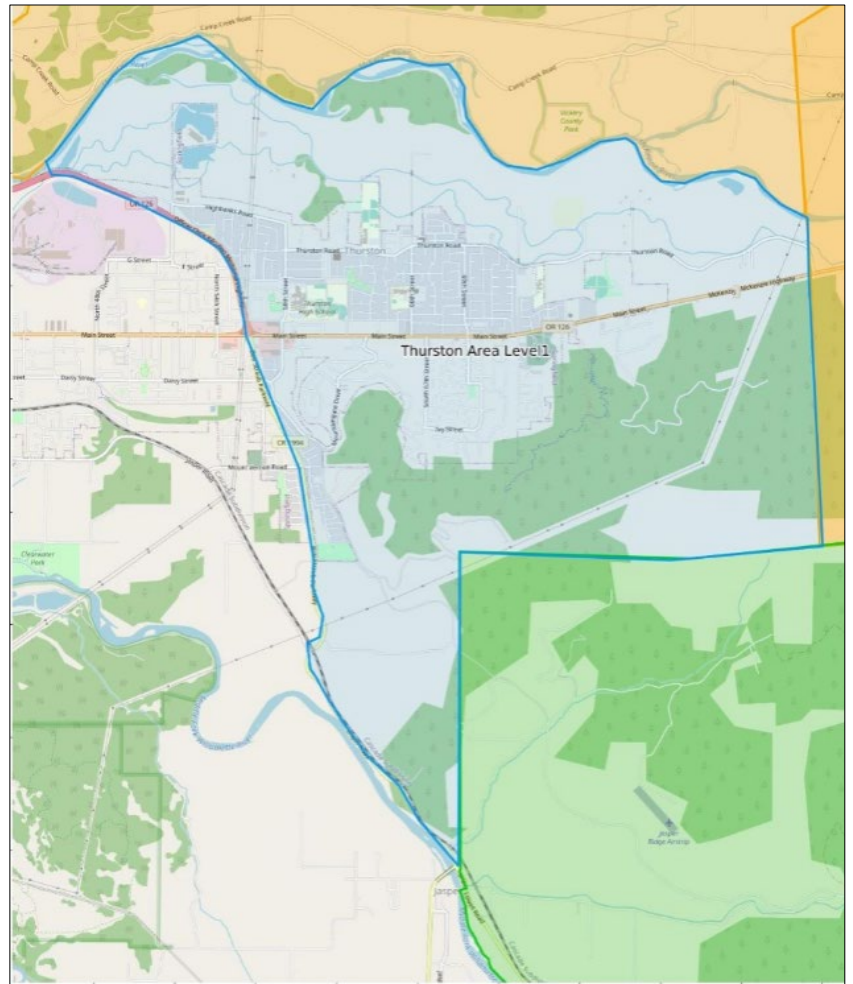

NIVEL 1, ESTÉN LISTOS – AVISO DE EVACUACIÓN

Aviso publicado en:

9 de septiembre de 2020

El Condado de Lane ha emitido un aviso de evacuación de nivel 1 para todos las viviendas y los negocios desde la Carretera 126 hasta Bob Straub y luego hacia Jasper Road al este a Thurston Road donde se intersecta con la Carretera 126 al norte al río McKenzie.

NIVEL 1 significa que se preste atención al peligro que existe en su zona y preparase para una evacuación posible.

La **zona azul en este mapa ensena** la zona de Springfield en donde se ha emitido este aviso de nivel uno:

Más información sobre Nivel 1, Estén listos:

Significa que debe prestar atención al peligro que existe en esta área, revisar los sitios del web de los servicios de emergencia y las fuentes de comunicación para mayor información. Ahora es el momento para prepararse y tomar precauciones para el movimiento de personas discapacitadas, propiedad que se puede mover (bajo ciertas circunstancias,) mascotas y ganado. Si se empeora la situación, pueda ser que personal de servicios de emergencia se pongan en contacto con Ud. a través de un sistema de urgencias.